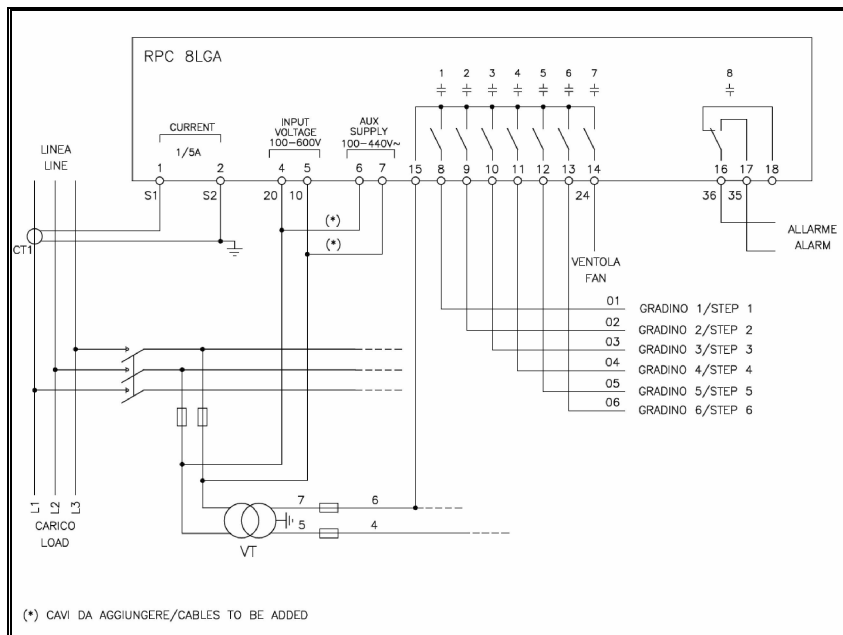

COME SOSTITUIRE IL REGOLATORE RPC 8BSA CON IL REGOLATORE RPC 8LGA

I Istruzioni

Le figure seguenti mostrano come effettuare la sostituzione del regolatore RPC 8BSA con il regolatore RPC 8LGA.

INFORMAZIONI ED ASSISTENZA TECNICA

GB
Instructions
CE

The following figures show how to replace the RPC 8BSA regulator with the RPC 8LGA regulator.

INFORMATION AND TECHNICAL SERVICE

For information, please contact:

ICAR S.p.A.
Via Isonzo 10 - 20900 Monza (MB) - Italy
Phone +39 039 83951 - Fax +39 039 833227