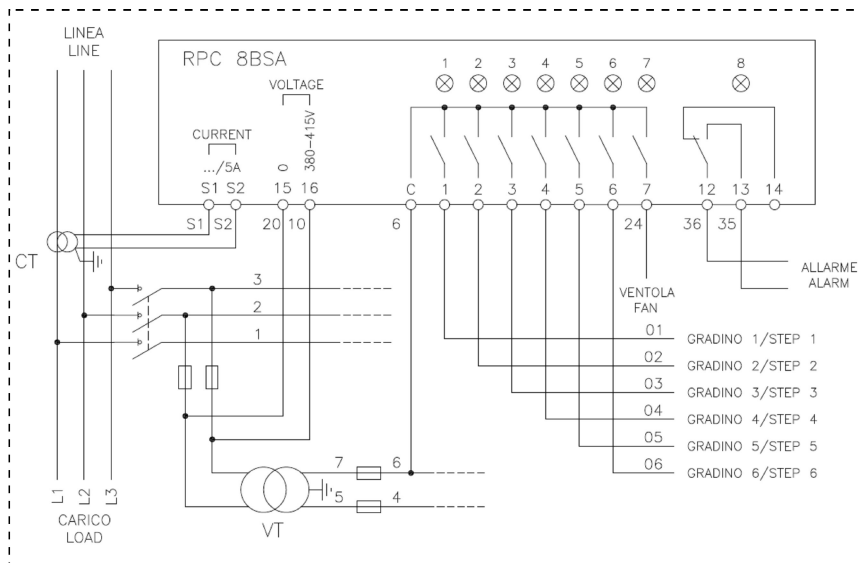

COME SOSTITUIRE IL REGOLATORE RPC 8BSA CON IL REGOLATORE RPC 8LGA

I Istruzioni

Le figure seguenti mostrano come effettuare la sostituzione del regolatore RPC 8BSA con il regolatore RPC 8LGA.

INFORMAZIONI ED ASSISTENZA TECNICA

GB
Instructions
CE

The following figures show how to replace the RPC 8BSA regulator with the RPC 8LGA regulator.

INFORMATION AND TECHNICAL SERVICE

For information, please contact:

ICAR S.p.A.
Via Isonzo 10 - 20900 Monza (MB) - Italy
Phone +39 039 83951 - Fax +39 039 833227