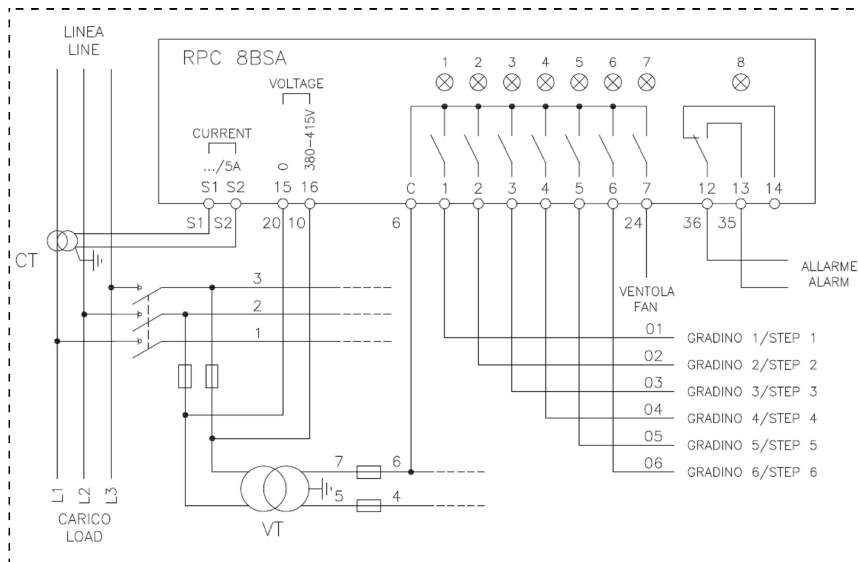

COME SOSTITUIRE IL REGOLATORE RPC 8BSA CON IL REGOLATORE RPC 8LGA

I Istruzioni

Le figure seguenti mostrano come effettuare la sostituzione del regolatore RPC 8BSA con il regolatore RPC 8LGA.

INFORMAZIONI ED ASSISTENZA TECNICA

GB
Instructions
CE

The following figures show how to replace the RPC 8BSA regulator with the RPC 8LGA regulator.

INFORMATION AND TECHNICAL SERVICE

For information, please contact:

ICAR S.p.A.
Via Isonzo 10 - 20900 Monza (MB) - Italy
Phone +39 039 83951 - Fax +39 039 833227