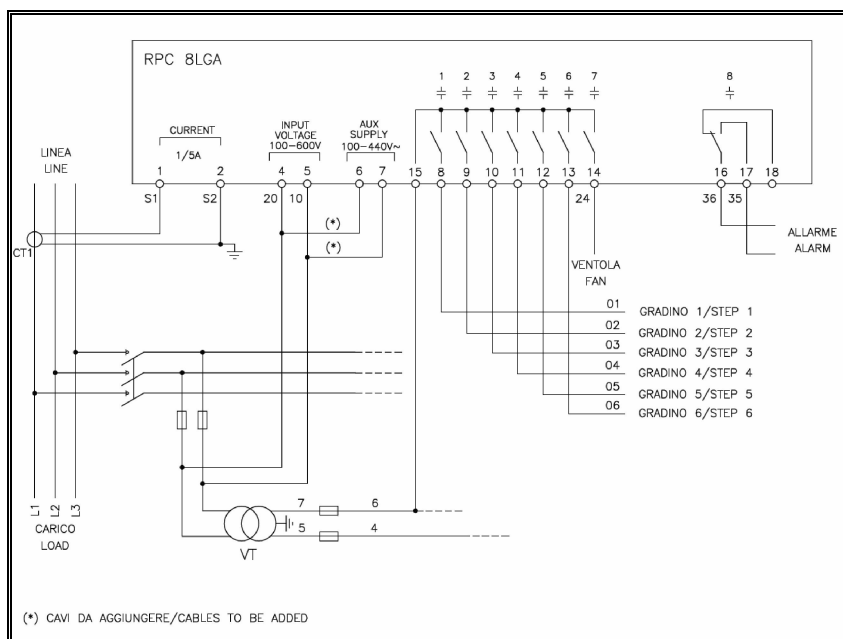

COME SOSTITUIRE IL REGOLATORE RPC 8BSA CON IL REGOLATORE RPC 8LGA

I Istruzioni

Le figure seguenti mostrano come effettuare la sostituzione del regolatore RPC 8BSA con il regolatore RPC 8LGA.

INFORMAZIONI ED ASSISTENZA TECNICA

GB
Instructions
CE

The following figures show how to replace the RPC 8BSA regulator with the RPC 8LGA regulator.

INFORMATION AND TECHNICAL SERVICE

For information, please contact:

ICAR S.p.A.
Via Isonzo 10 - 20900 Monza (MB) - Italy
Phone +39 039 83951 - Fax +39 039 833227